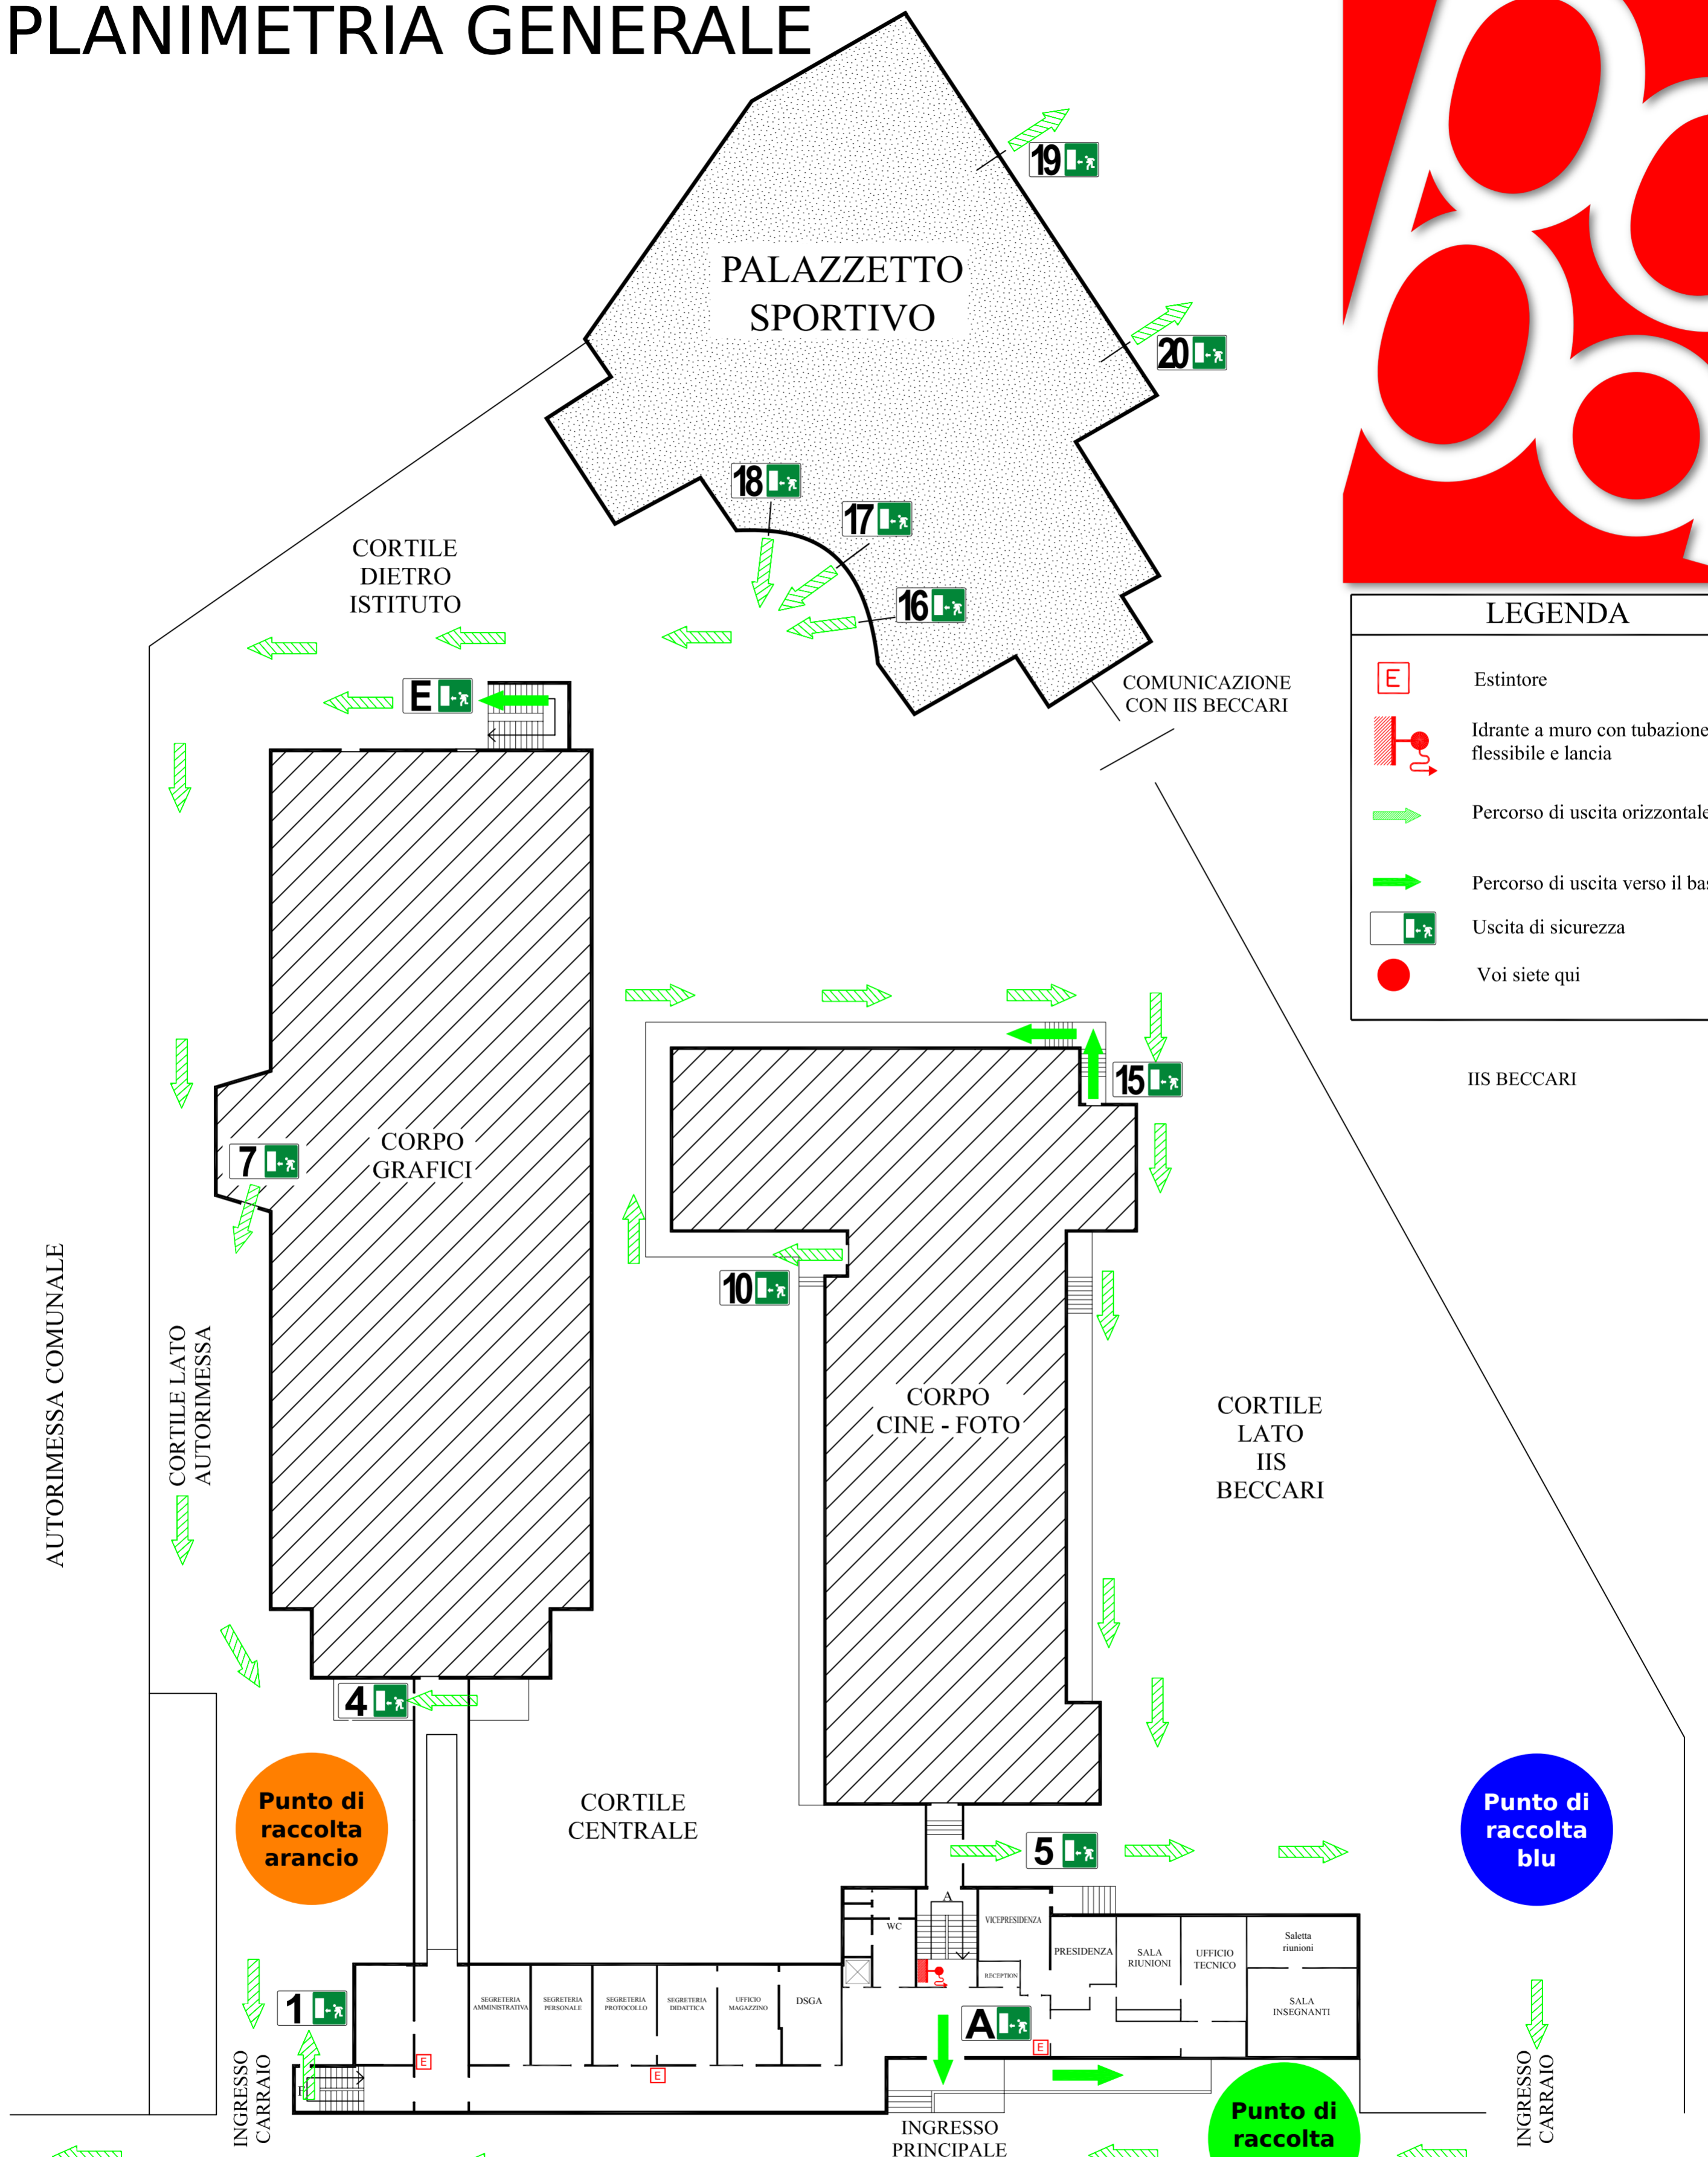

# PIANO DI EVACUAZIONE PLANIMETRIA GENERALE

LEGENDA	
	Estintore
	Idrante a muro con tubazione flessibile e lancia
	Percorso di uscita orizzontale
	Percorso di uscita verso il basso
	Uscita di sicurezza
	Voi siete qui

IIS BECCARI

AUTORIMESSA COMUNALE

CORTILE LATO  
AUTORIMESSA

CORTILE  
DIETRO  
ISTITUTO

CORPO  
GRAFICI

PALAZZETTO  
SPORTIVO

CORPO  
CINE - FOTO

CORTILE  
LATO  
IIS  
BECCARI

CORTILE  
CENTRALE

Punto di  
raccolta  
arancio

Punto di  
raccolta  
blu

Punto di  
raccolta  
verde

Punto di raccolta Regaldi

INGRESSO  
CARRAIO

INGRESSO  
PRINCIPALE

INGRESSO  
CARRAIO

VIA PONCHIELLI

IIS BODONI-PARAVIA  
Via A. Ponchielli, 56  
Torino